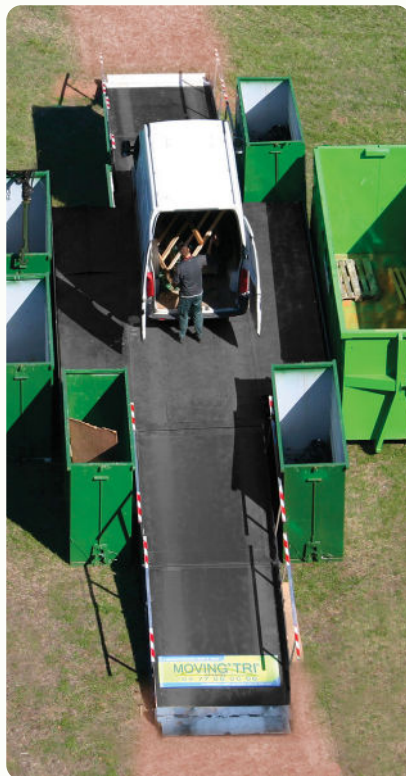

Facilite la valorisation des déchets collectés

Tri à la source
Recyclage optimisé
Réutilisation et économie circulaire

Solution économique et adaptable

Optimisation des coûts de fonctionnement
Adaptabilité aux besoins locaux
Soutien aux politiques publiques environnementales

Une démarche environnementale et sociale

Sensibilisation des citoyens
Renforcement du lien social

Support d'image positive pour la collectivité

Engagement écologique démontré
Satisfaction citoyenne accrue

MOVING TRI® : Un atout pour les zones rurales ou isolées !

Les voitures empruntent la rampe d'accès afin de décharger facilement leurs déchets.

Surface utile de fonctionnement : 200m²

Capacité : 5 bennes de 6m² s'installent autour de la plateforme

Mise en place par 1 seule personne : 30 à 45 minutes

PTAC : 19T

Déplacement tractée par un camion avec grue ampliroll

Les véhiculens <3,5T passent directement sur la passerelle pour vider facilement les déchets apportés

Zone rurale isolée

Une communauté de communes dans un département rural a réduit de 40 % les dépôts sauvages en déployant le Moving' Tri® à tour de rôle dans ses villages.

Zone périurbaine

En complément de la déchèterie fixe, le Moving'tri® se déplace dans les zones périurbaines pour garantir un service continu de collecte des déchets recyclables, revalorisables ou réutilisables.