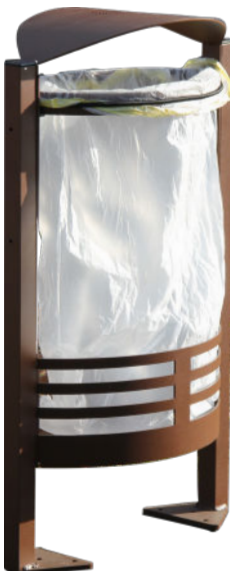

Ultra-modulable : gamme VIGI 80/100L. : MONO, BI ou TRIFLUX

Maxi volume pour encombrement minimum

EXCLUSIF, NORME VIGI-PIRATE

- . Fixation sur façade, sur poteau, et modulable par 1, 2 ou 3 flux, avec cendrier et/ou distributeur de sacs canins
- . Orifice réduit pour une collecte sélective.
- . Protection anti rongeurs
- . Maintenance sans outils

Disponible en version monoflux sur pieds pour une installation au coeur du trafic piétonnier, sans poteau et utilisable par les 2 faces.

LÉGENDE DES PICTOS

- Capacité des distributeurs de sacs en liasses.
- Capacité des distributeurs de sacs en rouleaux.
- Compatible avec une plaque signalétique.
- Personnalisable.
- Composition : métal électro zingué.
- Composition : aluminium.
- Composition : bois massif.
- Conception et fabrication françaises

Poubelles de tri