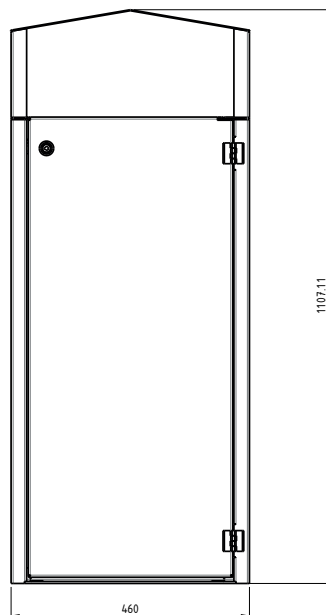

pour exemple :

RAL 6005   Effet corten   RAL 5002   RAL 7021

Réf : CORBETRETA Grande capacité