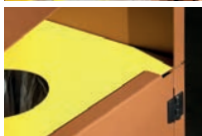

Fixer la corbeille par les 4 perforations sur le fond, à l'aide des 4 chevilles à frapper par exemple.

Sur un sol meuble, type espace vert, graviers, sable : préparer un bloc béton dans le sol afin de fixer la corbeille

MISE EN SITUATION :

Corbeille habillée de bois : anti nuisibles

Corbeille sans les planches de bois : Vigipirate

Support arrondi du cerclage à sac pour ne pas déchirer le sac lors de la mise en place.

Cerclage posé sur le support avec le sac mis en place.

Réducteur d'ouverture glissé en place.

Position du réducteur d'ouverture sécurisé par la fermeture de la porte.

- TRI
SÉLECTIF
- VOLUME
SAC
- SEAU
EN OPTION
- PROTECTION
PLUIE
- PROTECTION
NUISIBLES
- MATIÈRE
CORBEILLE
- MATIÈRE
DOUGLAS
- PROTECTION
ROUILLE
- PROTECTION
SEL
- PROTECTION
RAYURES
- PERSO
- RÉPARABLE
- MARQUAGE
STICKER
- COLORIS
EFFET CORTEN
- FABRICATION
FRANÇAISE