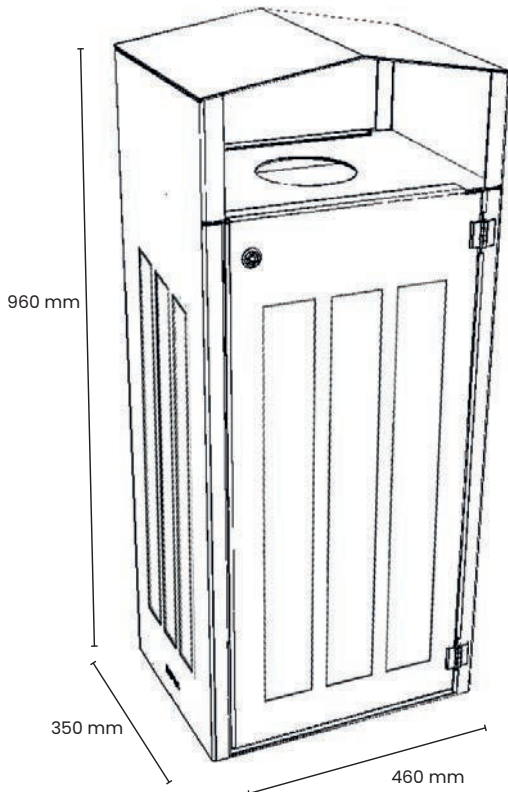

Cette corbeille peut devenir conforme aux normes Vigipirate lors d'événements éphémères.

Le réducteur d'ouverture se personnalise pour signaler les déchets collectés. Il peut être agrémenté de 2 éteignoirs à cigarettes.

Corbeille utilisable avec un sac ou un seau de collecte.

CORBILLE DEAUVILLE 2 EN 1 . 100L

Tri sélectif modulable

Cette corbeille est personnalisable en option (coloris et marquage). Contactez-nous.

FIXATION SUR UN SOL DUR TYPE PAVÉS, BÉTON, PIERRE, ASPHALTE