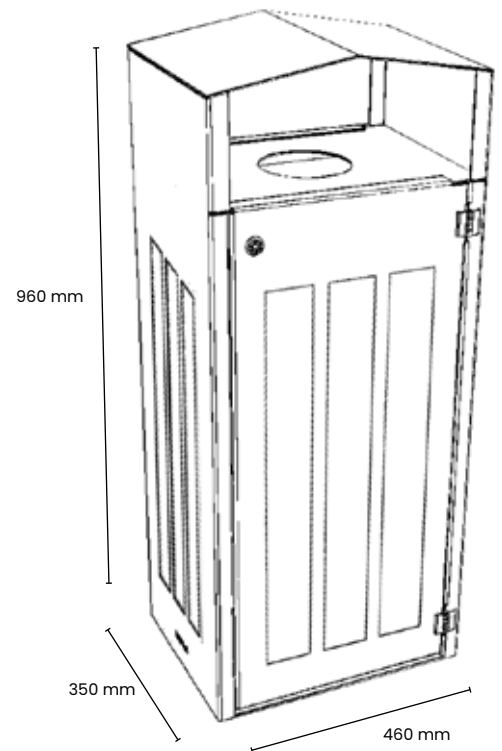

CORBEILLE DEAUVILLE multi-usages 100L

En métal et bois ou ajourée occasionnellement (Vigipirate)

2 utilisations

DANS UNE VILLE ACTIVE, LES ESPACES PUBLICS DOIVENT RÉPONDRE À DIFFÉRENTES ATTENTES AU QUOTIDIEN OU LORS D'ÉVÉNEMENTS :

Un PAV composé de corbeilles DEAUVILLE 2 en 1 simplifie la gestion des déchets au cœur de l'agora. Habillée de bois, les collectes de notre corbeille se font en toute discrétion dans un sac ou un seau.

Lors d'événements, festivals, fêtes populaires, le bois peut être enlevé et cette corbeille dévoile le sac de collecte pour plus de sécurité (utilisation d'un sac transparent : vigipirate).

Les couleurs des réducteurs d'ouvertures sont personnalisables pour désigner les déchets collectés. Kit signalétique en option.

La corbeille pour les déchets «tout venant» est équipée de 2 éteignoirs à cigarettes, réduisant les risques d'incendies et le nombre de mégots abandonnés au sol.