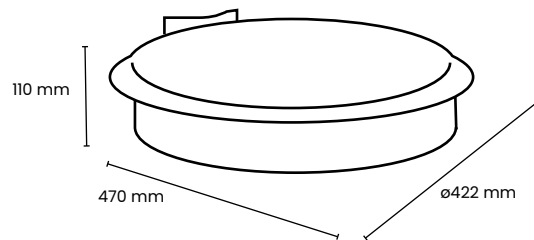

PORTE-SAC

Le plus simple pour la collecte

PORTE-SAC

Le plus simple pour la collecte

COLLECTE SÉLECTIVE SUR MESURE

6 coloris au choix.

Accessoires en option : couvercle plein ou à trappe inox, plaque de fixation murale, habillage filaire du sac, platine signalétique, poteau à poser, poteau à sceller.