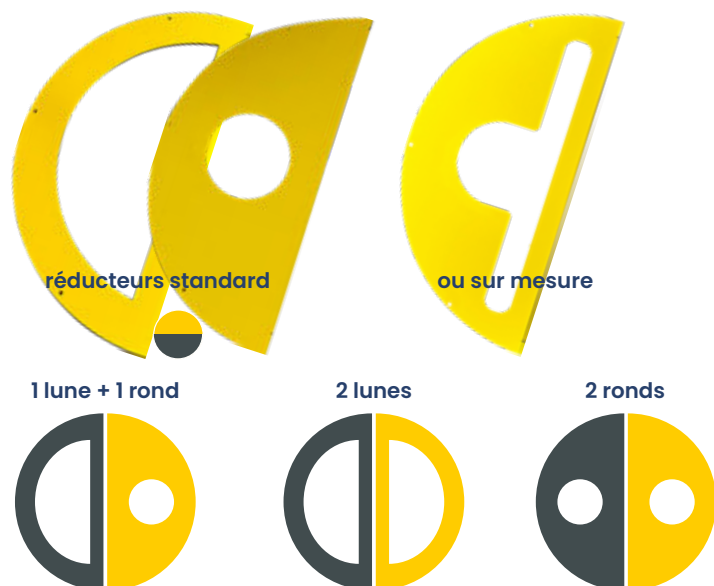

CORBEILLE SALIGNOISE 2 x50L

Collecte Bi-flux

LE TRI SÉLECTIF AU COEUR DES VILLES, LES CORBEILLES SALIGNOISES COLLECTENT SANS NUIRE À L'ESTHÉTISME DES LIEUX.

Fixée au sol, chaque corbeille collecte 2 flux désignés par la couleur de chaque réducteur.

Un kit signalétique peut être ajouté pour préciser les déchets attendus : texte en français et pictos sur sticker anti UV, adhésif haute tenue (en option).

Réducteurs d'ouverture :