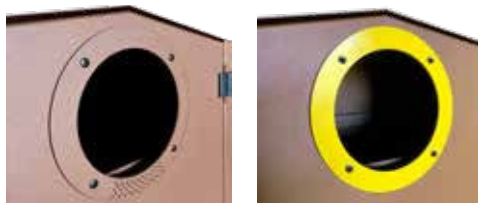

CORBELLES NORMANDIE 100L

Collecte en Point d'Apport Volontaire

CORBEILLES NORMANDIE 100L

Collecte en Point d'Apport Volontaire

LOI AGECE

PERMET LE TRI SÉLECTIF AU COEUR DES VILLES SANS NUIRE À L'HARMONIE DES LIEUX : LES CORBEILLES NORMANDIE DEVIENNENT UN PAV.

Fixées au sol, chaque corbeille collecte spécifiquement 1 flux désigné par la couleur de chaque disque.

Disponibles avec ou sans éteignoir à cigarette.

Un kit signalétique peut être ajouté pour préciser les déchets attendus : texte en français et pictos sur sticker anti UV, adhésif haute tenue (en option).