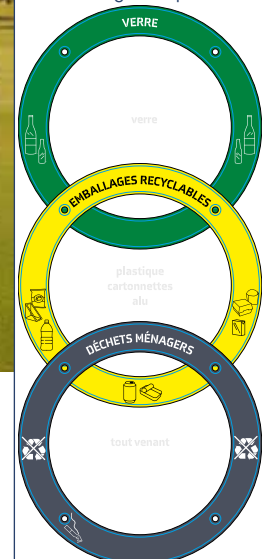

CORBELLES NORMANDIE 100L

Collecte en Point d'Apport Volontaire

CORBEILLES NORMANDIE 100L

Collecte en Point d'Apport Volontaire

LOI AGECE

PERMET LE TRI SÉLECTIF AU COEUR DES VILLES SANS NUIRE À L'HARMONIE DES LIEUX : LES CORBEILLES NORMANDIE DEVIENNENT UN PAV.

collecte «tout venant»

coloris ton sur ton AkzoNobel Mars 2525, avec zone pour éteindre les mégots de cigarettes

collecte «recyclable»

coloris du disque : Jaune RAL 1021

Signalétique en option :

3 visuels du kit de signalétique.