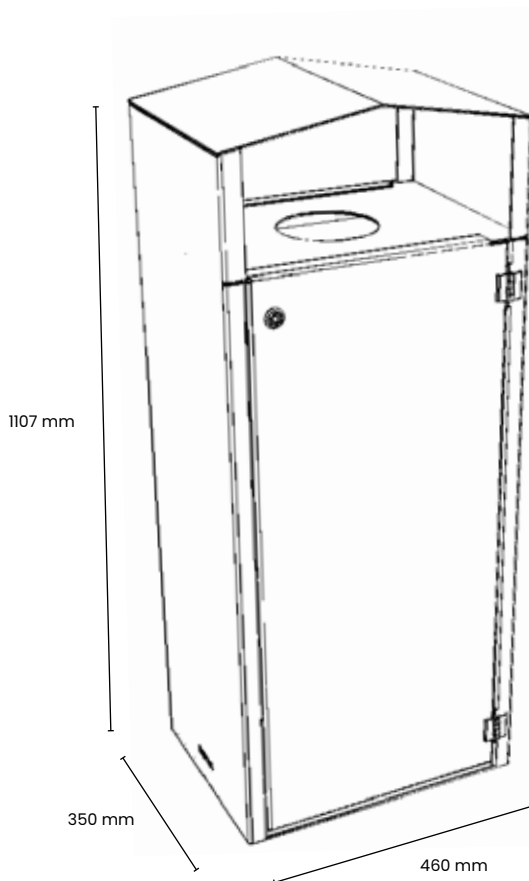

CORBEILLE ETRETAT 110L

Collecte multi-flux

CORBEILLE MONOFLUX POUR CRÉATION DE PAV

Au design sobre et intemporel, les points d'apports volontaires ne se cachent plus.

Les corbeilles sont disponibles avec ou sans éteignoirs à cigarettes.

Personnalisables, les couleurs des réducteurs d'ouverture désignent les déchets collectés.

Un kit signalétique peut être ajouté en option, pour préciser les déchets attendus : texte en français et pictos sur sticker anti-UV, adhésif haute tenue.

Signalétique en option :

3 visuels du kit de signalétique.

INFO

sacs poubelle correspondant disponibles sur demande