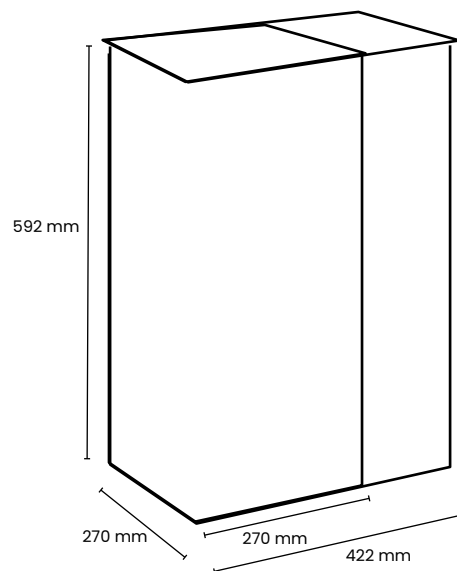

LE TRI EN INTERIEUR 40L ou 60L

Une gamme de porte-sacs pour s'adapter à tous les sites

2 LITRAGES DE COLLECTE X 3 FORMES DE COUVERCLES X 5 COLORIS

Adapter un Point d'Apport Volontaire à chaque intérieur

Signalétique sur devis :
adaptation du texte ou de la langue,
ajout de pictogramme,
ajout de braille

INFO

sacs poubelle correspondant disponibles sur demande

Page 19