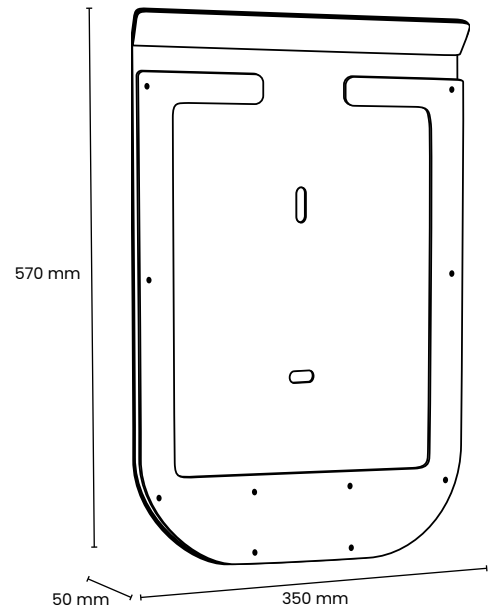

Collecteur de chewing-gums

collecte ludique des chewing-gums avant qu'ils ne collent au sol

EXCLUSIVITÉ SEBRA

Collecte les chewing-gums usagés collés sur une feuille facilement enlevable. Efficace dans les zones piétonnes, aux abords des écoles, dans les bases de loisirs.

Livré avec 5 feuilles de collecte facilement personnalisables sur feuille A3.

En option : poteau, sticker de marquage à votre image. Contactez-nous.

INFO