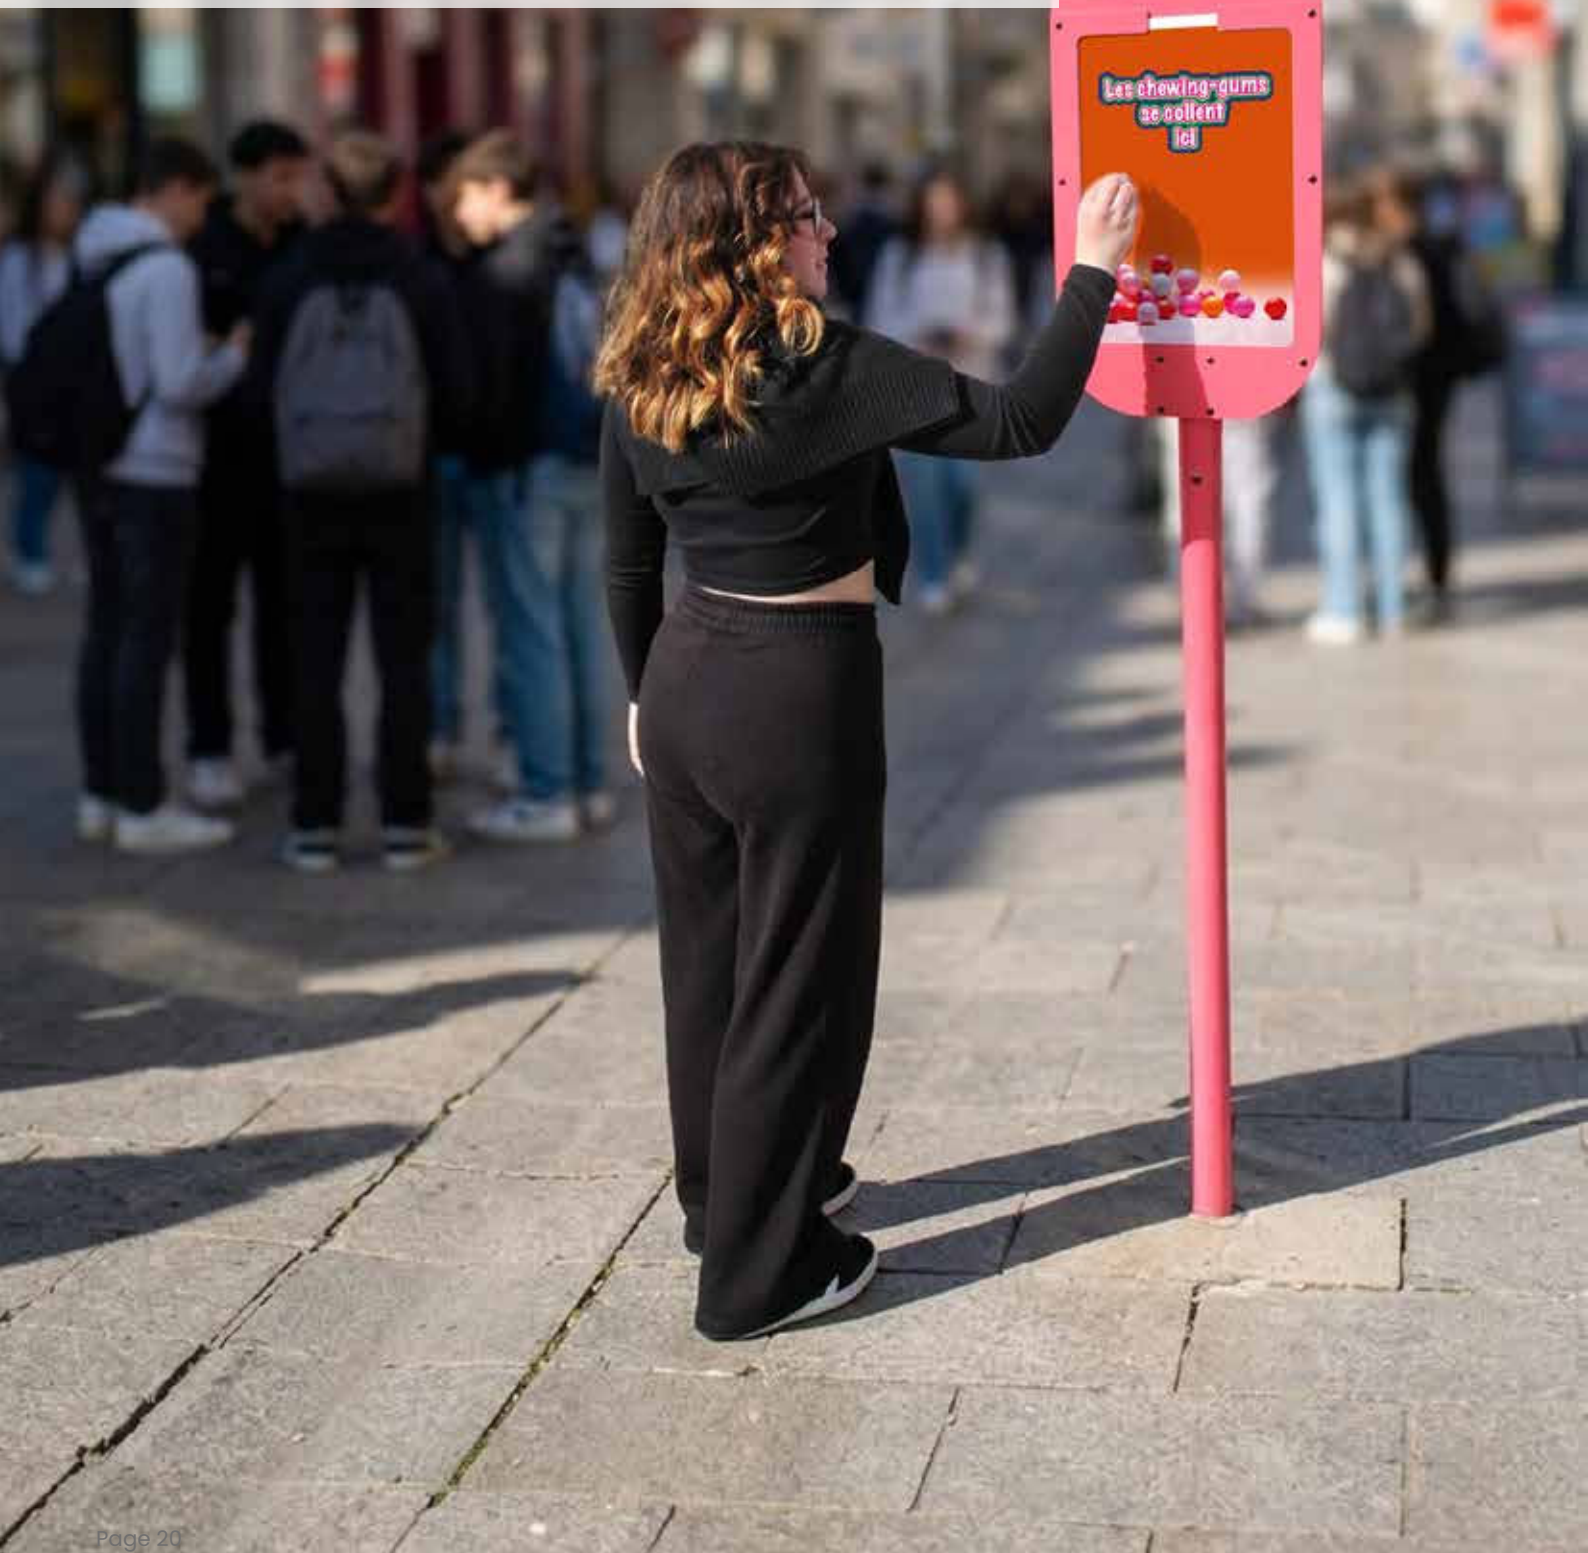

Attrape gums

Collecteur de chewing-gums

collecte ludique des chewing-gums avant qu'ils ne collent au sol