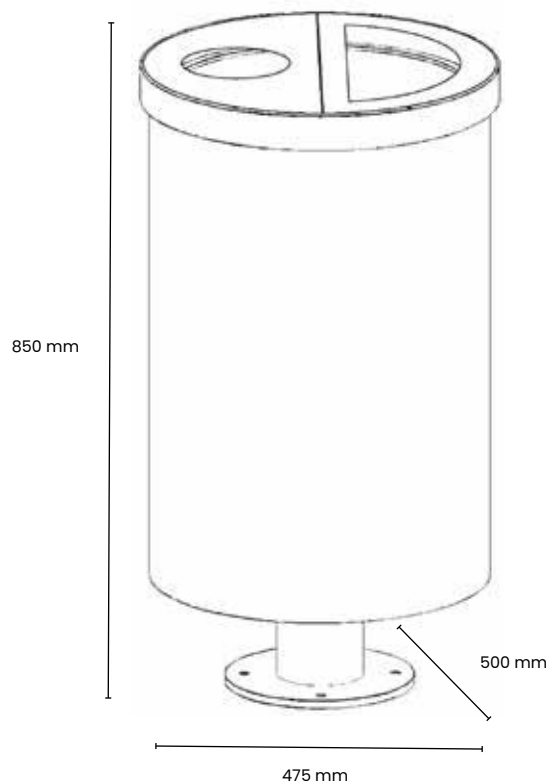

CORBEILLE SALIGNOISE 2 x50L

Collecte Bi-flux

LE TRI SÉLECTIF AU COEUR DES VILLES, LES CORBEILLES SALIGNOISES COLLECTENT SANS NUIRE À L'ESTHÉTISME DES LIEUX.

Fixée au sol, chaque corbeille collecte 2 flux désignés par la couleur de chaque réducteur.

Un kit signalétique peut être ajouté pour préciser les déchets attendus : texte en français et pictos sur sticker anti UV, adhésif haute tenue (en option).

Réducteurs d'ouverture :