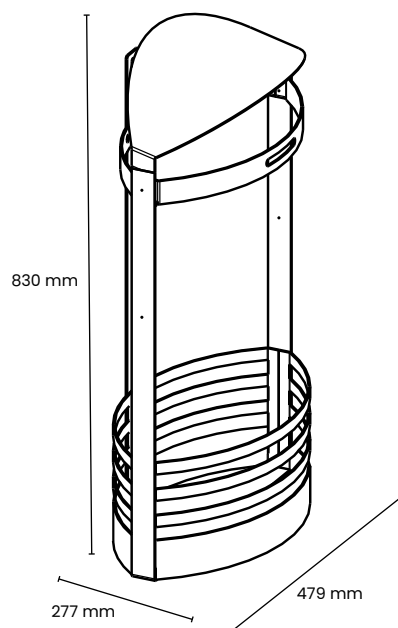

Une gamme de porte-sacs pour s'adapter à tous les sites

1

CORBEILLE VIGI, 80 L.

2

3

PORTE-SAC VIGI

sécurité, esthétique, anti-nuisibles, modularité & maintenance facile.

En option, un kit signalétique peut être ajouté pour préciser les déchets attendus : texte en français & pictos sur sticker anti UV, adhésif haute tenue ; mais aussi Cendri'ruie® et/ou un distributeur de sacs canins Toutounet®S.