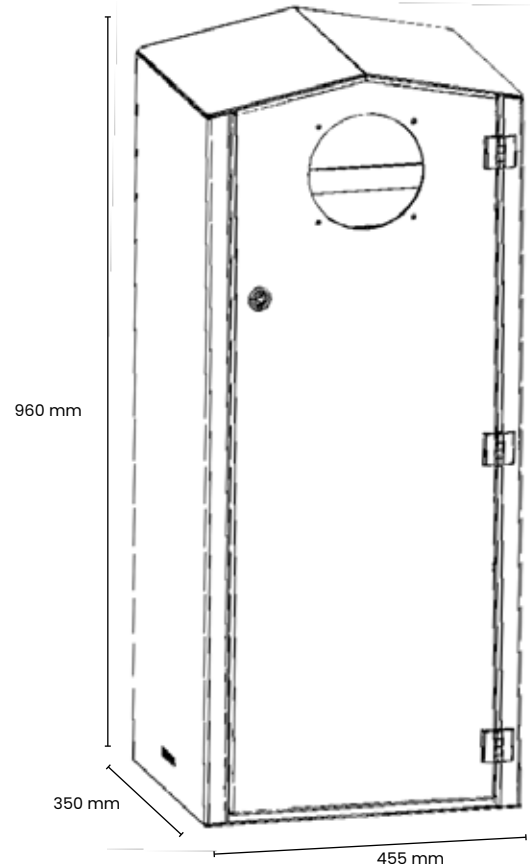

CORBEILLES NORMANDIE 100L

Collecte en Point d'Apport Volontaire

LOI AGECE

PERMET LE TRI SÉLECTIF AU COEUR DES VILLES SANS NUIRE À L'HARMONIE DES LIEUX : LES CORBEILLES NORMANDIE DEVIENNENT UN PAV.

Fixées au sol, chaque corbeille collecte spécifiquement 1 flux désigné par la couleur de chaque disque.

Disponibles avec ou sans éteignoir à cigarette.

Un kit signalétique peut être ajouté pour préciser les déchets attendus : texte en français et pictos sur sticker anti UV, adhésif haute tenue (en option).

collecte «tout venant»

coloris ton sur ton AkzoNobel Mars 2525, avec zone pour éteindre les mégots de cigarettes

collecte «recyclable»

coloris du disque : Jaune RAL 1021

Signalétique en option :

3 visuels du kit de signalétique.

INFO

sacs poubelle correspondant disponibles sur demande

Page 7